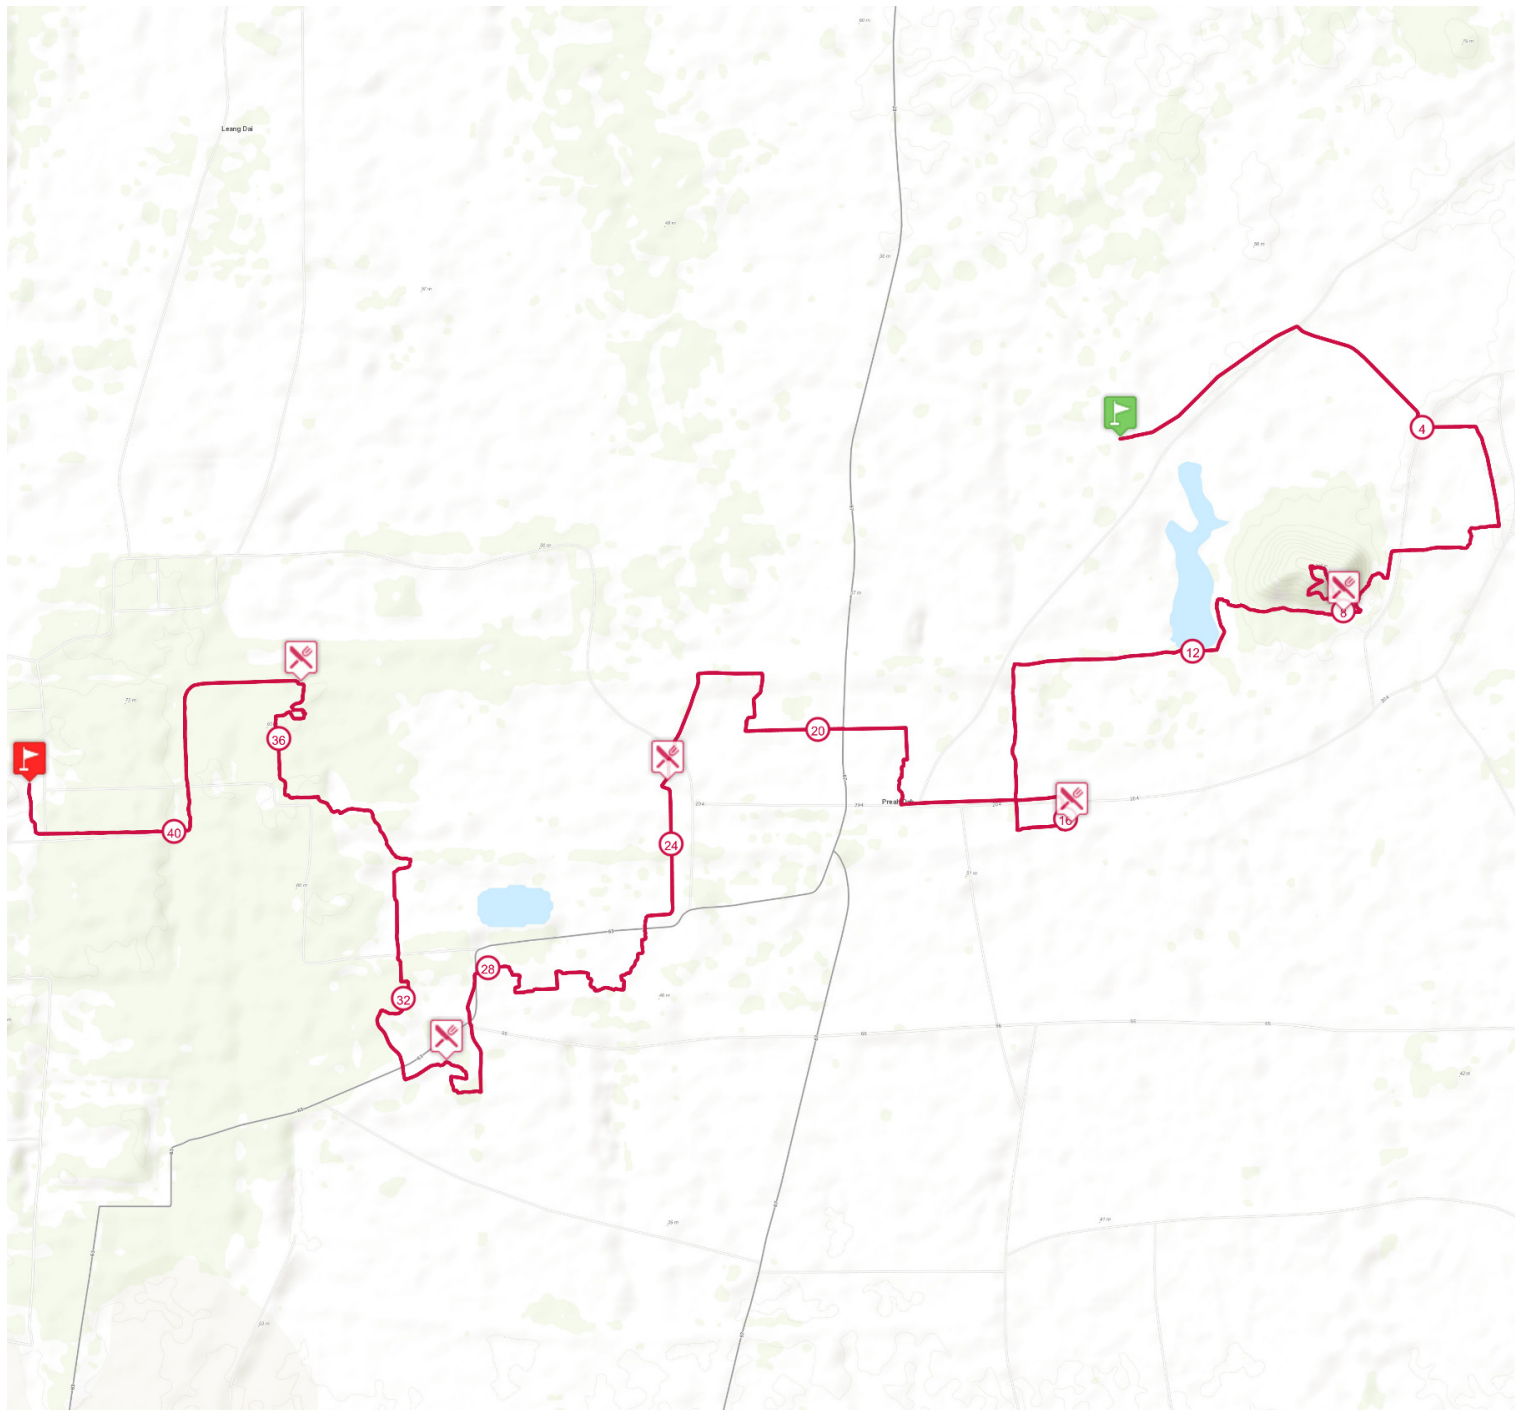

Retrouvez ce parcours sur votre mobile avec l'appli TrailConnect. Pour en savoir plus : <http://trailconnect.run>

<https://tracedetail.com>

 > 10%  > 20%  > 30%