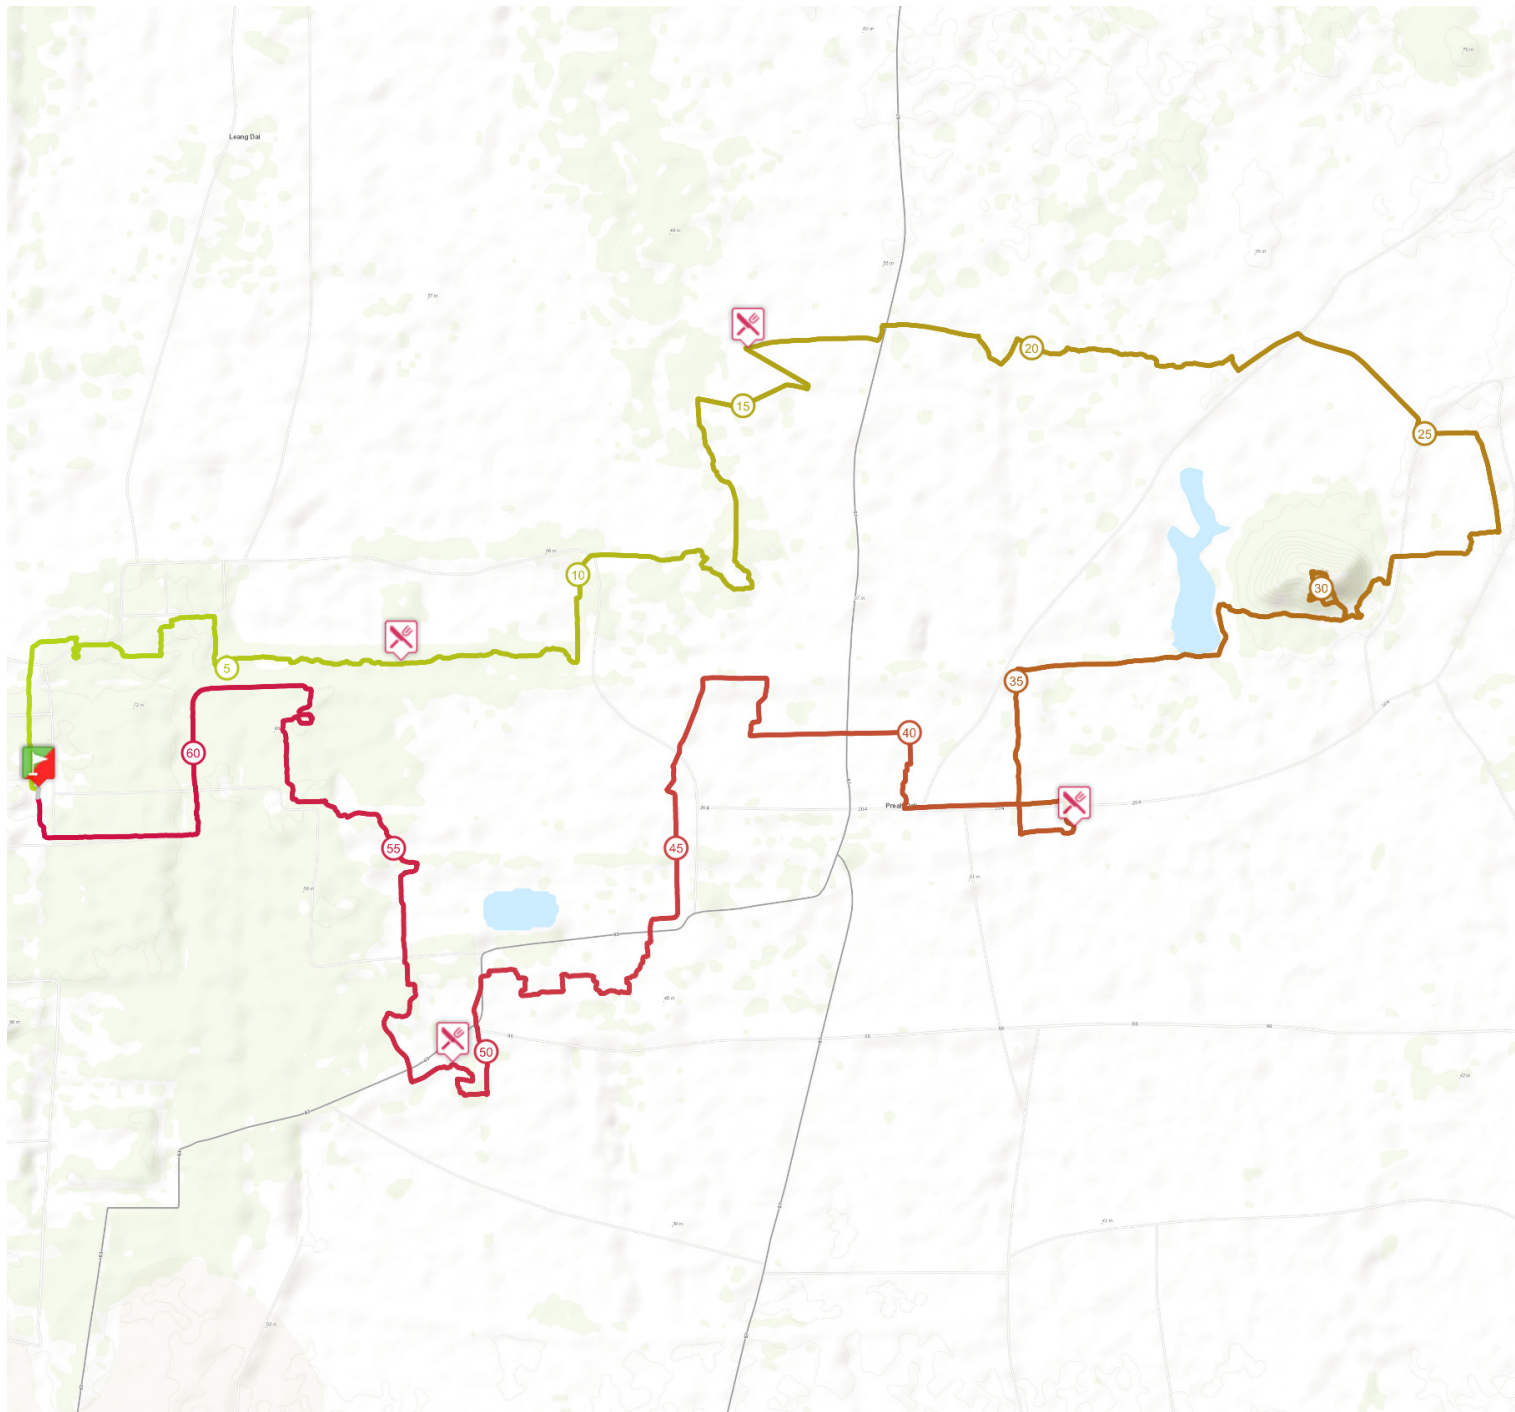

Retrouvez ce parcours sur votre mobile avec l'appli TrailConnect. Pour en savoir plus : <http://trailconnect.run>

<https://tracedetail.com>

 > 10%  > 20%  > 30%