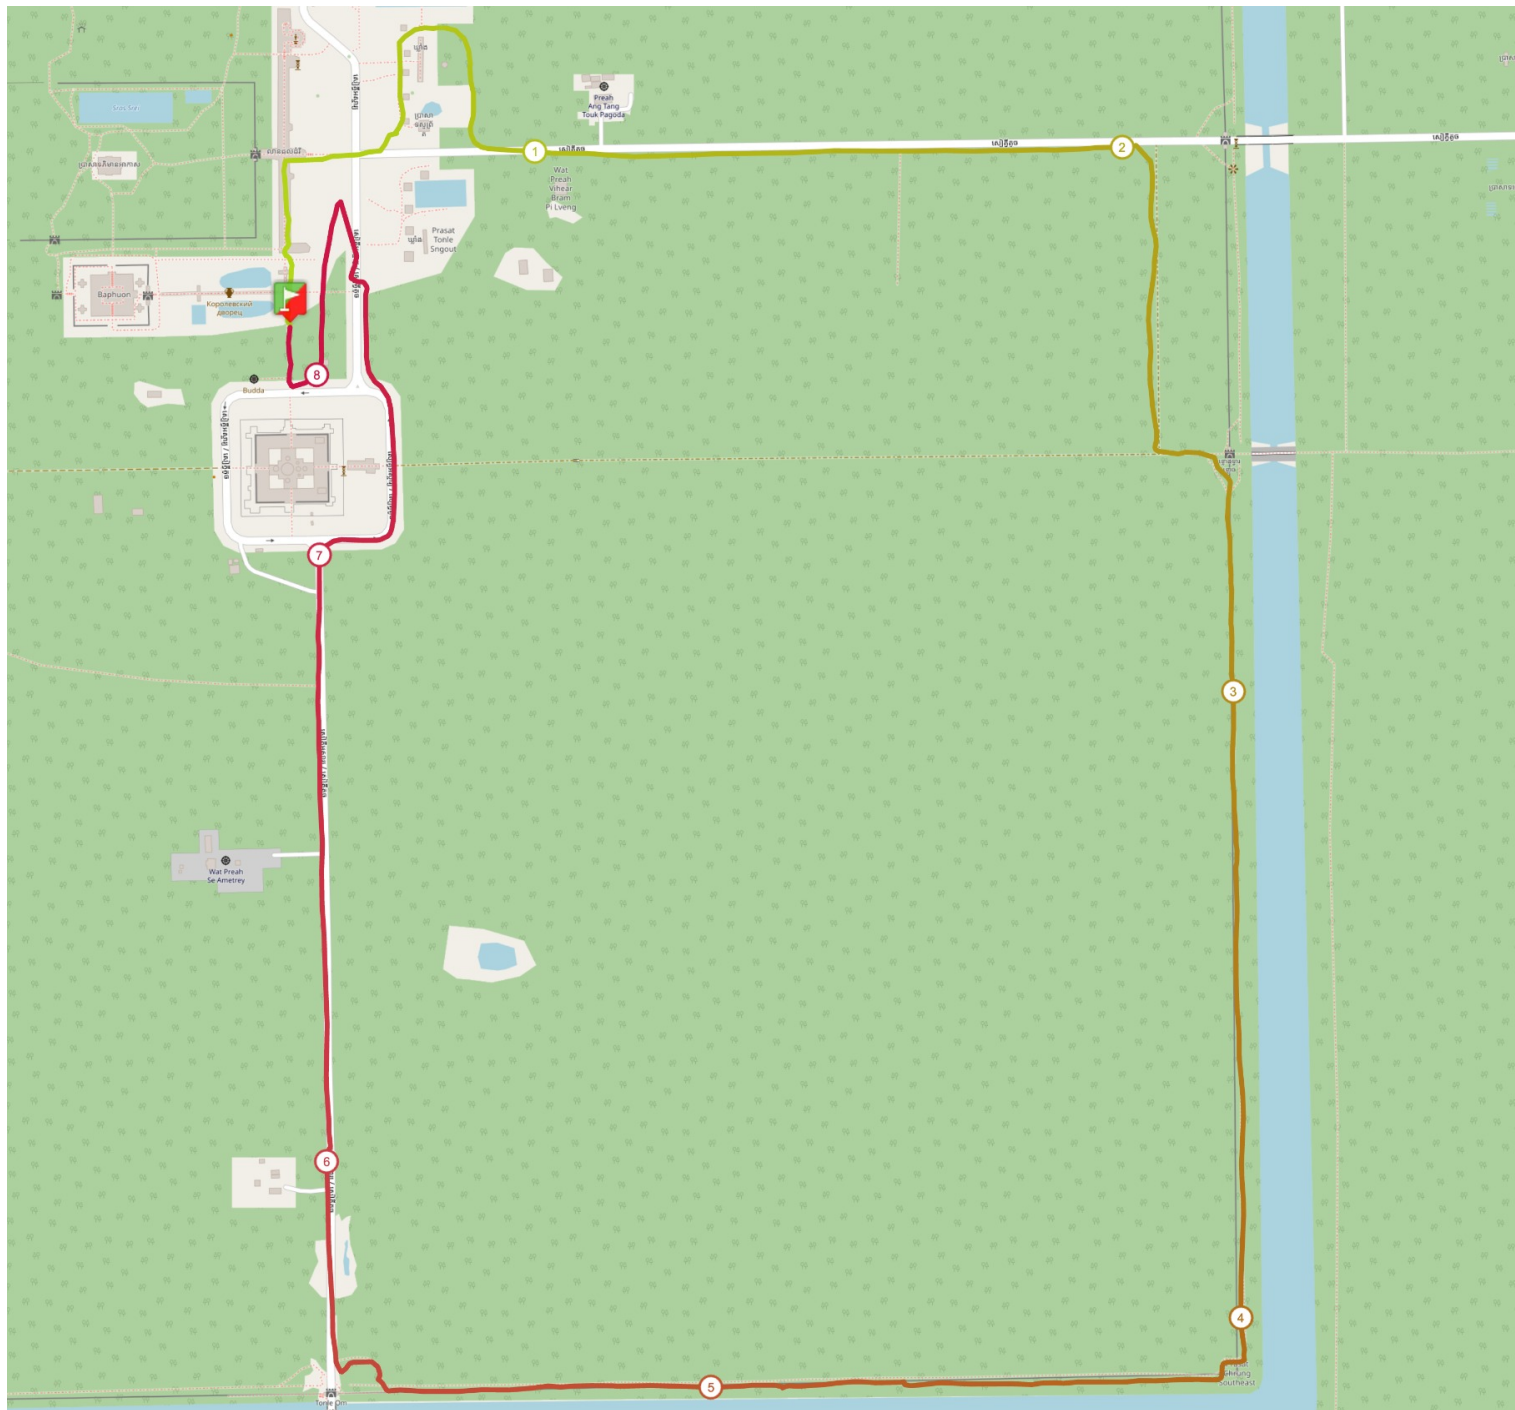

8.1 km

110 m

110 m

Retrouvez ce parcours sur votre mobile avec l'appli TrailConnect. Pour en savoir plus : <http://trailconnect.run>

<https://tracedetail.com> - ©OpenStreetMap 2024. Utilisation et reproduction limitées à un usage privé.

> 10% > 20% > 30%