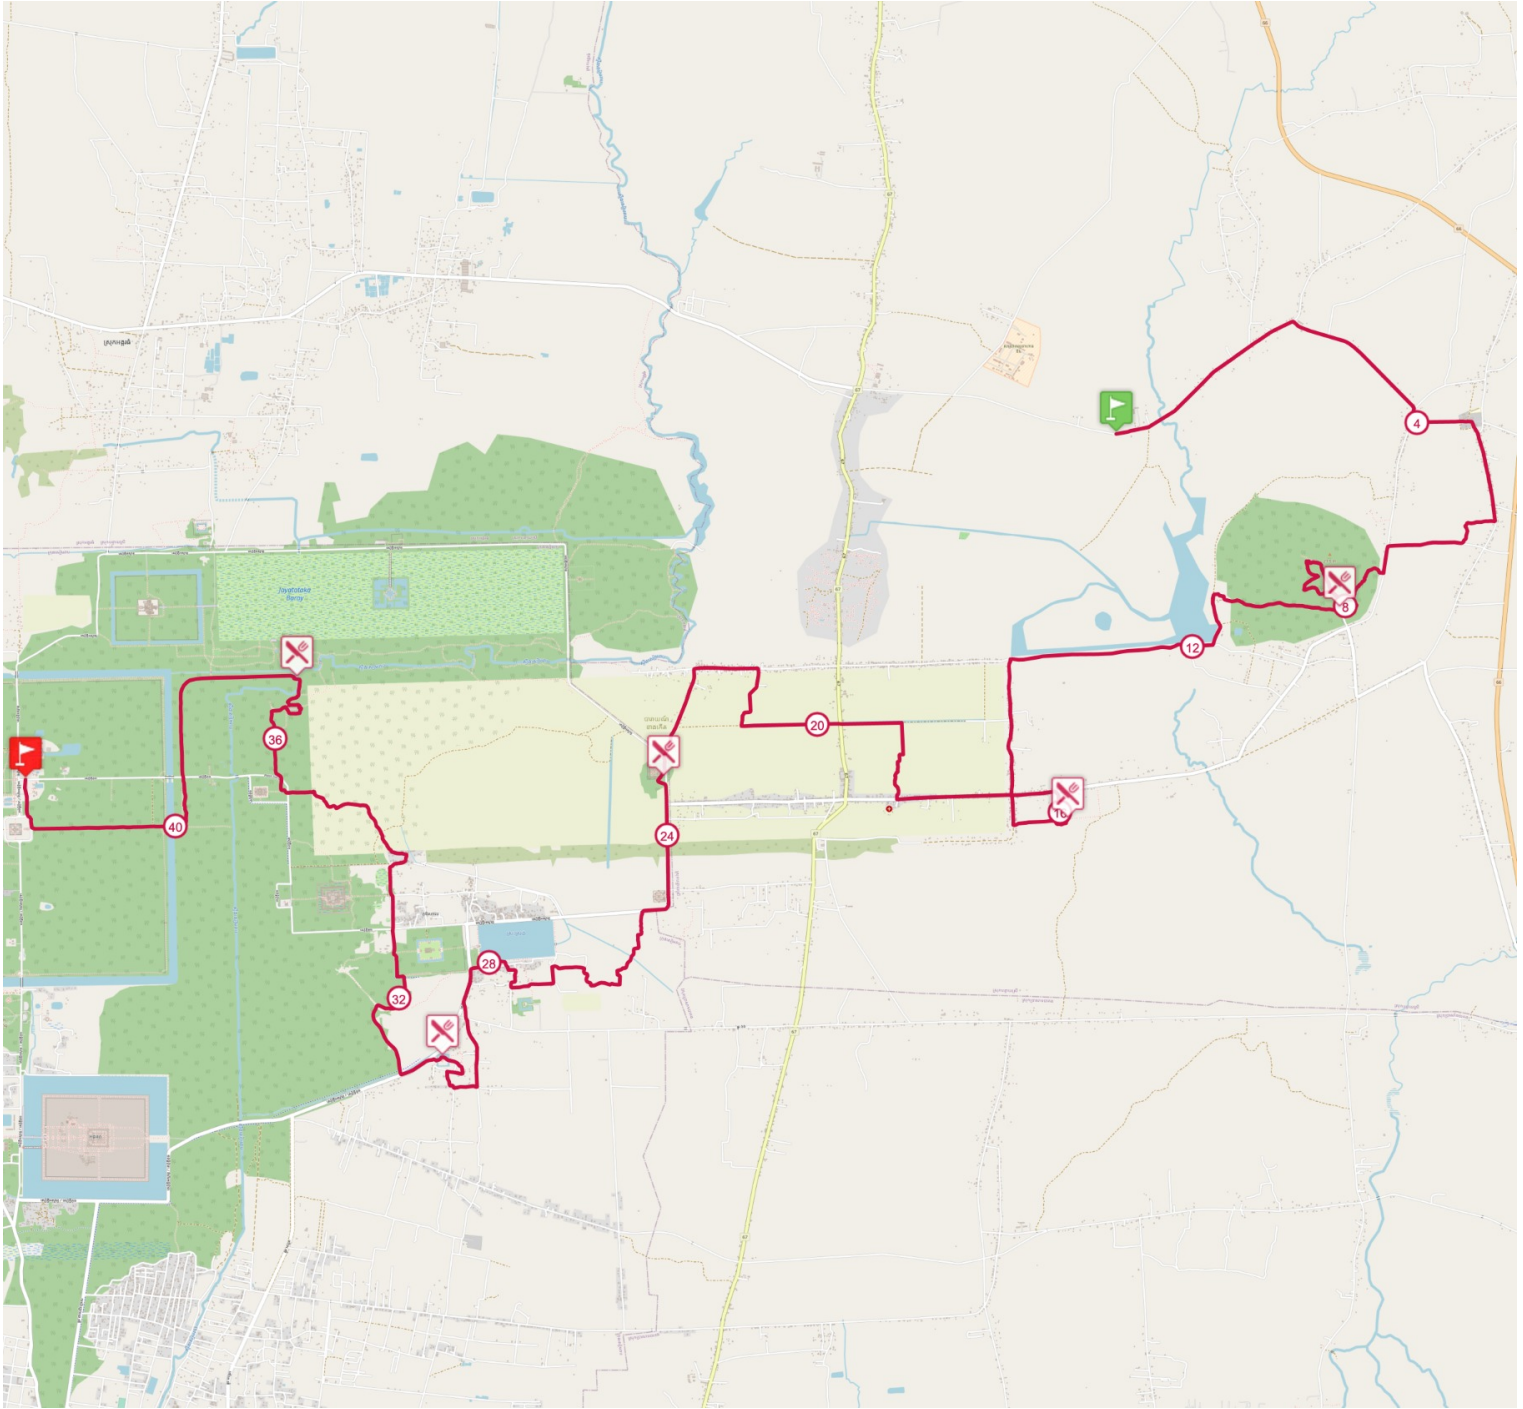

42 km 710 m 720 m

Retrouvez ce parcours sur votre mobile avec l'appli TrailConnect. Pour en savoir plus : <http://trailconnect.run>

<https://tracedetail.com> - ©OpenStreetMap 2022. Utilisation et reproduction limitées à un usage privé.

> 10% > 20% > 30%